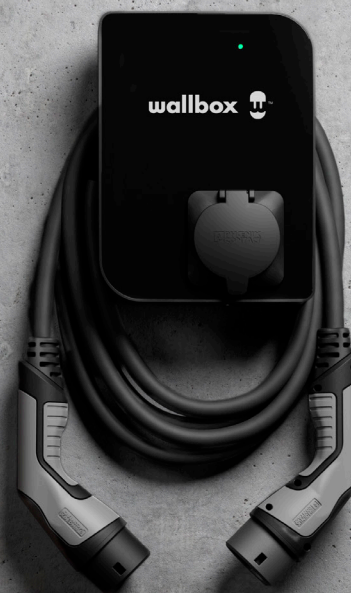

Copper SB

Smart lading designet for endeløse muligheter.

Kraftig elbillading

Ladekapasitet på opptil 22 kW.

Varighet

Du kan trygt installere og bruke laderen både innendørs og utendørs.

Tre års garanti

Copper SB er utviklet og produsert i Europa, og er laget for å tåle nordisk klima.

Fleksibel

Den integrerte stikkontakten gjør det mulig å lade alle typer elbiler.

Letting å dele

Sikker delt tilgang ved bruk av RFID-kort eller myWallbox-appen.

Tilkoblet

Kan kobles til enheter via Wi-Fi, Bluetooth, Ethernet eller 3G/4G (valgfritt).

Styrbar

Styr laderen smart ved hjelp av myWallbox-plattformen.

Power Sharing

Du kan koble to eller flere ladere til den samme strømkretsen og lade flere elbiler om gangen.

wallbox 

Produktdetaljer

GENERELLE SPESIFIKASJONER

Farge:	Svart
Lademodus:	Modus 3
Dimensjoner:	260 x 192 x 113 mm
Vekt:	2 kg

TILKOBLING OG BRUKERGRENSESNITT

Tilkobling:	Wi-Fi / Ethernet / Bluetooth / 3G-4G (valgfritt)
Brukeridentifikasjon:	RFID-kort / myWallbox-appen og -portalen
Brukergrensesnitt:	myWallbox-appen og -portalen
Informasjon om ladestatus:	RGB LED / myWallbox -appen og -portalen
Inkluderte funksjoner:	Power Sharing
Valgfrie funksjoner:	Power Boost / Dynamic Power Sharing / MID-måler
Kommunikasjonsprotokoll:	myWallbox / OCPP 1.6j