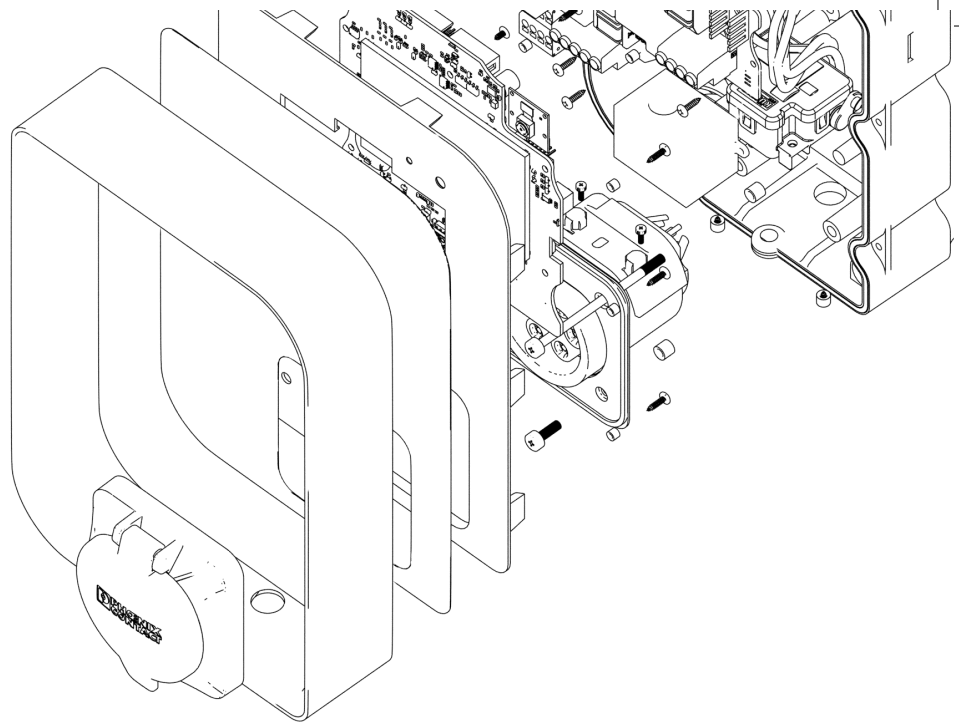

Styrbar

Styr laderen smart ved hjelp av myWallbox-plattformen.

Power Sharing

Du kan koble to eller flere ladere til den samme strømkretsen og lade flere elbiler om gangen.

wallbox 

Produktdetaljer

GENERELLE SPESIFIKASJONER

Farge:	Svart
Lademodus:	Modus 3
Dimensjoner:	260 x 192 x 113 mm
Vekt:	2 kg

TILKOBLING OG BRUKERGRENSESNITT

Tilkobling:	Wi-Fi / Ethernet / Bluetooth / 3G-4G (valgfritt)
Brukeridentifikasjon:	RFID-kort / myWallbox-appen og -portalen
Brukergrensesnitt:	myWallbox-appen og -portalen
Informasjon om ladestatus:	RGB LED / myWallbox -appen og -portalen
Inkluderte funksjoner:	Power Sharing
Valgfrie funksjoner:	Power Boost / Dynamic Power Sharing / MID-måler
Kommunikasjonsprotokoll:	myWallbox / OCPP 1.6j